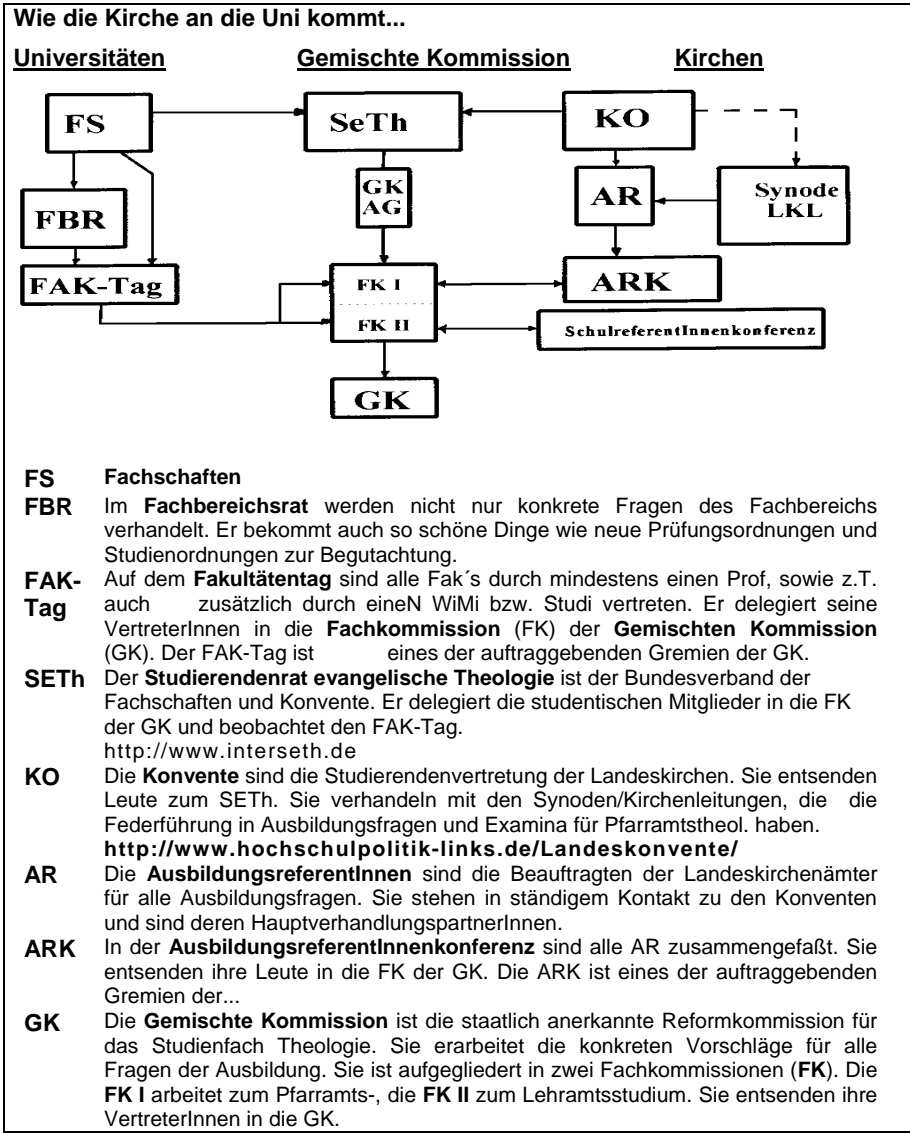

Hochschul- und Kirchenpolitik

Mehr Infos unter <http://www.hochschulpolitik-links.de>

Service – Die Welt der Abkürzungen ...

ABS	Aktionsbündnis gegen Studiengebühren	KEK	Konferenz Europäischer Kirchen
ACK	Arbeitsgem. Christlicher Kirchen	KEX	Kirchliches Examen
AG	Arbeitsgemeinschaft	KHG	Katholische Hochschulgemeinde
AK	Arbeitskreis	KVV	Kommentiertes Vorlesungs-Verz.
AK HoPo	Arbeitskreis Hochschulpolitik	LA-AG	LehrämterInnen Arbeitsgem.
AP	Am Plan 3	LAK	Landes-Asten-Konferenz
AStA	Allg. Studierenden-Ausschuss	LKA	Landeskirchenamt
AU	Alte Universität	LThK	Lexikon für Theologie & Kirche
Audimax	Auditorium Maximum.	OE	Orientierungseinheit
BAföG	Bundesausbildungsförd.-Gesetz	OKG	Ostkirchengeschichte
BM	Basis-Modul	OP	Orientierungsprojekt
BSh	Bodelschwingh Studienhaus	ÖRK	Ökumenischer Rat der Kirchen
CadU	Christen an der Uni	PhilFak	Philologische Fakultät
CT	Christus Treff u.a. Jugendgodi	PM	Profilmodul
DGB	Deutscher Gewerkschaftsbund	PP	Praxisprojekt
Diss.	Dissertation	RAA	Referat f. ausl. Stud. & Auslandsstud.
DPO	Diplomprüfungsordnung	RGG	Religion in Gesch. & Gegenwart
EAD	Evangelische Allianz Dt.	RMV	Rhein-Main-Verkehrsverbund
EGL	Erziehungs- & gesellschaftswissenschaftl. Studium	RS	Religionskundliche Sammlung
EKD	Evangelische Kirche in Dt.	SE	Seminar
EKKW	Ev. Kirche Kurhessen-Waldeck	SETh	Studierendenrat Ev. Theologie
ESG	Ev. Studierendengemeinde	smd	Studierenden Mission Deutschl.
ESL	alte Bezeichnung der EGL	SoSe	Sommersemester
FaRoFa	Fachschaft Roter Faden	SP	Sprachkurs
FBR	Fachbereichsrat	StAu	StudienAusschuss
FemA	Feministisches Archiv	StudSek	Studierenden Sekretariat
FS	Fachschaft	StudVV	Studierendenvollversammlung
FSK	Fachschaftskonferenz	StuGuG	Sog. „Studienguthabengesetz“
FSR	Fachschaftsrat	StuPa	Studierendenparlament
fzs	Freier Zusammenschluss der StudentInnenenschaften	TOP	Tagesordnungspunkt
GEW	Gewerkschaft Erzieh.& Wissen.	TRE	Theol. Real-Enzyklopädie
GK	Gemischte Kommission zur Reform des Theologiestudiums	UB	Universitätsbibl. (Wilhelm-Röpke-Str.)
GO	Geschäftsordnung	UE	Übung
Habil	Habilitation	UEK	Union Evangelischer Kirchen
HG	Hörsaalgebäude (Biegenstr. 14)	U-Key	Mensa-„Schlüssel“
HH	Hülsenhaus, Chr.Archäologie	VELKD	Vereinigte Ev. Luth. Kirche in Dt.
HHG	Hessisches Hochschulgesetz	VL	Vorlesung
HImmaVo	Hess. Immatrikulationsordnung	verdi	Vereinte Dienstleistungs-gewerks.
HiWi	Wissenschaftliche Hilfskraft	VS	Verein z. Förderung Stud. Belange
HoPo	Hochschulpolitik	WA	WissenschaftlicheR AssistentIn
HRG	Hochschulrahmengesetz	WiMi	WissenschaftlicheR MitarbeiterIn
HRK	Hochschulrektorenkonferenz	WiSe	Wintersemester
HRZ	Hochschulrechenzentrum	WR	Wilhelm-Röpke-Str. (PhilFak)
HSG	Hochschulgruppe	ZAS	Zentrale Arbeitsstelle für Studienberatung und Orientierung
IBS	Interessengem. Behinderter und nicht behinderter Studierende	ZPO	Zwischenprüfungsordnung
IP	Industriepaxisprojekt		